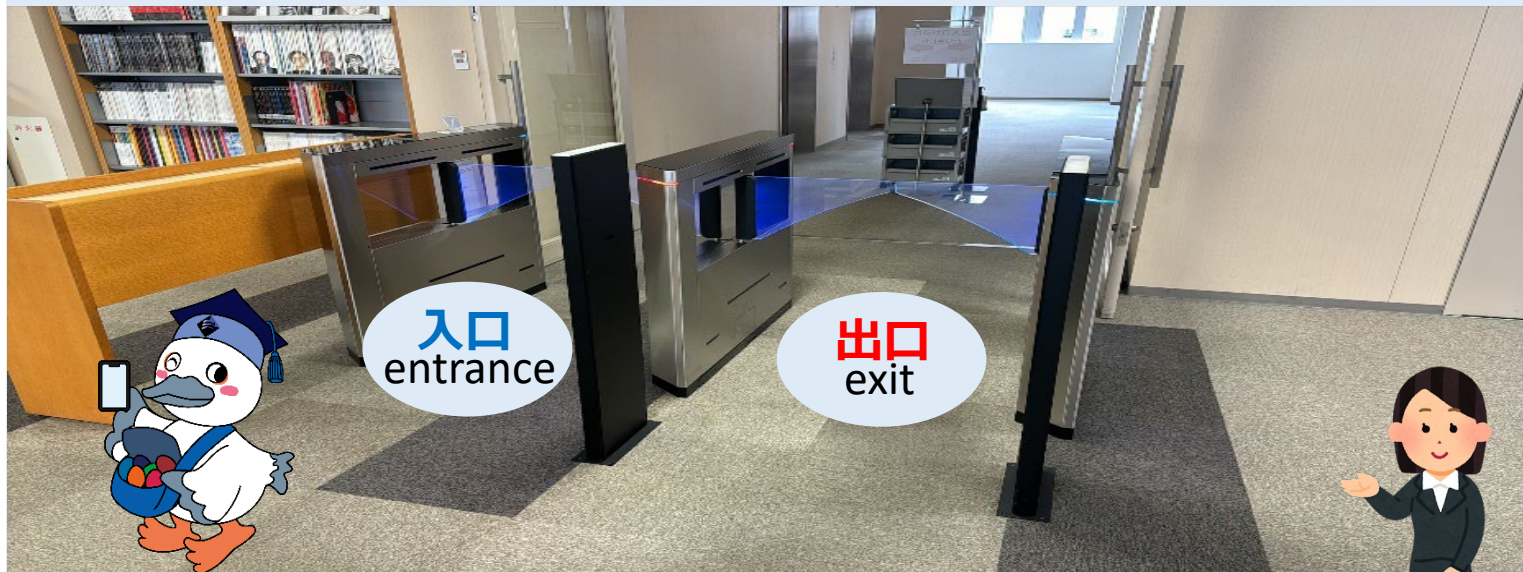

左側が入館ゲート、右側は退館ゲートになります。
入館ゲートはもちろん、退館ゲートもフラッパーが開くので開いてから通ってくださいね！

全館

03.予告 図書館学生サポーター募集

LSTは（Library Supporters of Tut）の愛称です

図書館の展示企画イベントや動画作成等を協力していただきます。
ミーティングは月に1回ほど。友達同士で応募もOK！

八王子キャンパス（5名） 蒲田キャンパス（5名）

※募集は11月頃に、図書館HPでお知らせします。
チェックしてくださいね！（締切：定員に達し次第）