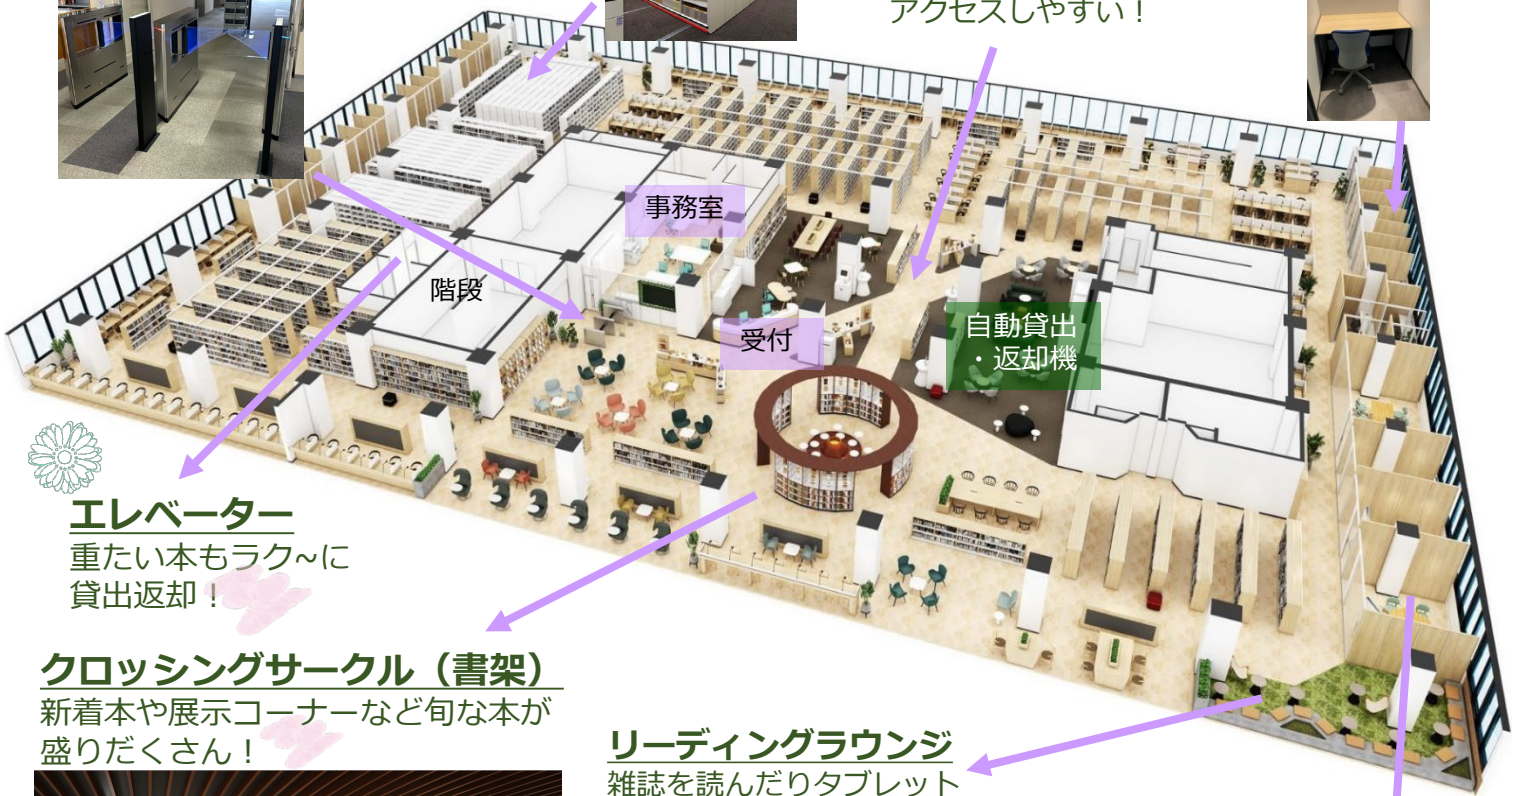

2025年4月に図書館4階が全面リニューアルされます!

洗練された雰囲気のある学生ニーズに沿った図書館に! 交流や学びの共有を促すコミュニケーション空間が広がります。より使いやすい東京工科大学メディアセンター図書館へ

入館ゲート

学生証・教職員証をタッチ!

集密移動書架

洋書やバックナンバー、雑誌などを配架

クロッシングパス(通路)

多岐にわたるエリアにアクセスしやすい!

個室

全部で29室
予約は不要です
(うち4室は予約できます)

エレベーター

重たい本もラク~に貸出返却!

クロッシングサークル(書架)

新着本や展示コーナーなど旬な本が盛りだくさん!

リーディングラウンジ

雑誌を読んだりタブレットを見たり、リラックスした時間を過ごせる空間

ミーティングルーム

全部で4室。4~8人部屋です

お知らせ

11月15日(金)~12月13日(金)の期間、図書館改修に伴い、閉館になります。工事実施の間、皆さまには長期間に渡りご不便をおかけいたしますが、ご理解とご協力をお願いいたします

八王子

ボックス型の閲覧席もありますよ♪
一人で学修や本を読むときにも集中できますね！
クロッシングパス（通路）でゾーニングされたエリアにも移動しやすくお気に入りの場所が見つかるかも♪
3階はアクティブ空間、4階はサイレントな空間。
その日のニーズに合わせた図書館利用を！